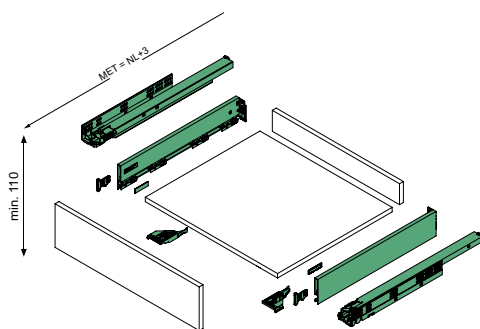

Чекмедже Vionaro със страници Н89, Н185 и Н249 мм, цвят бяло

- **4-D реглаж**
- Вграден реглаж на страни, по височина и за наклона
- 90 ° права вътрешна и външна стена
- **Тънка стена на чекмеджето - 13 мм**
- Монтаж без инструменти
- Обработката на дъното не се изисква

Комплекта включва:

- 2 броя двустенни царги с височина 89, 185 или 249 мм
- 2 броя плъзгачи с вградено плавно с товароносимост 40 kg
- 2 броя гържачи за чело
- 2 броя клипс
- 2 броя стабилизатори за чело
- 2 броя капачки с надпис Grass