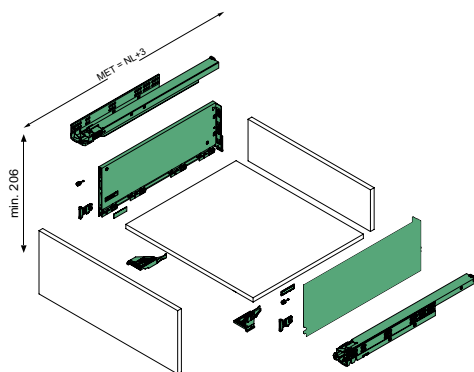

Дължина	Вид/височина страница	PUSH TO OPEN	Цена с ДДС
450	Vionaro 450 H185 графит	може да се добави (70.60 лв)	113,16 лв
500	Vionaro 500 H185 графит	може да се добави (70.60 лв)	122,28 лв