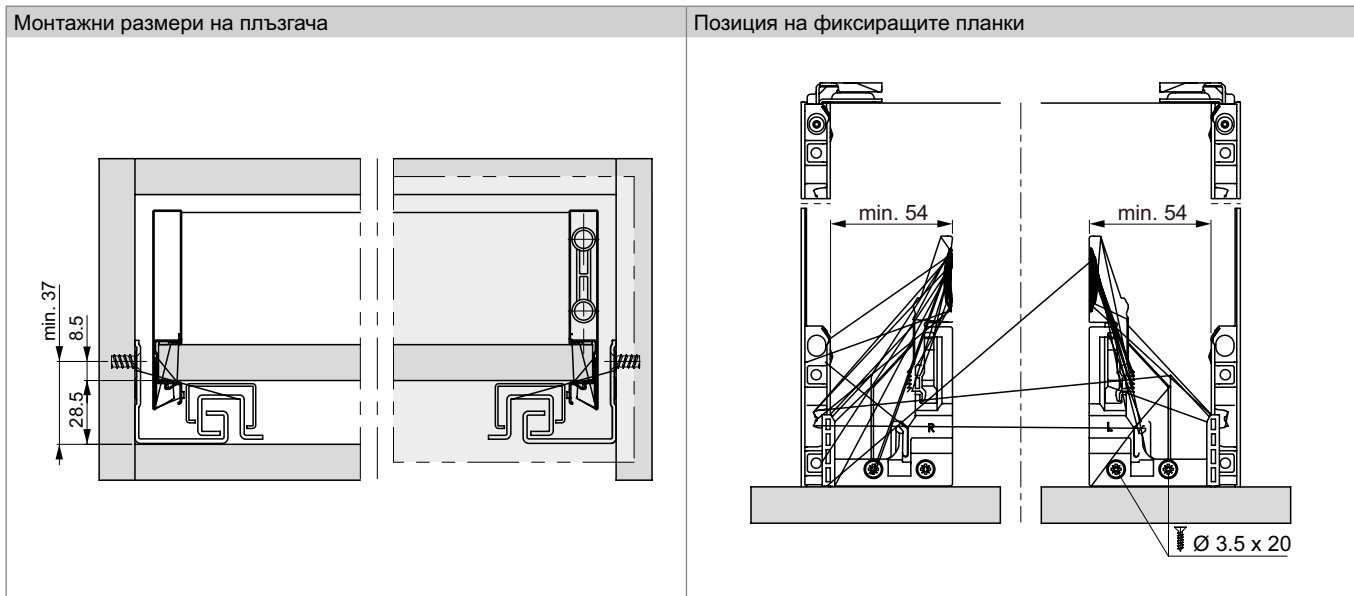

Размери

Всички размери са в милиметри

Чело за вградено чекмедже VIONARO H89

- Цветен алуминиев преген панел
- Висококачествен дизайн с гладка вътрешност и външни повърхности
- Рязане по дължина

| цвят | Цена с ДДС | Съдържание |
|--------|------------|--|
| бяло | 73.70 лв | Добавка към всеки размер чекмедже H89мм (плъзгачи и страници): - държачи за вътрешно чело комплект L+R; - чело за вътрешно чекмедже , L 1160 мм, S7,5 мм |
| графит | 73.70 лв | /челото може да се използва за няколко чекмеджета в зависимост от размера/ |