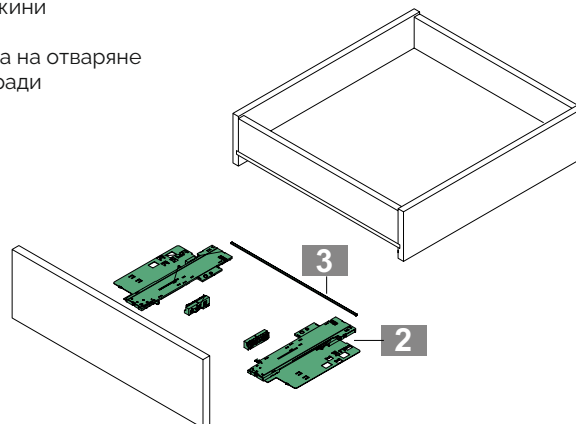

- Механична система за отваряне без дръжки
- Комбинира Tipmatic (пуш) функция с плавно затваряне
- Сглобяване без инструменти на Tipmatic (пуш) механизма
- Използва за Dynapro Soft-close пълно изтегляне
- Един механизъм за всички дължини и товароносимости
- 3-степенна настройка на силата на отваряне
- Широк обхват на широчини поради синхронизиращия лост