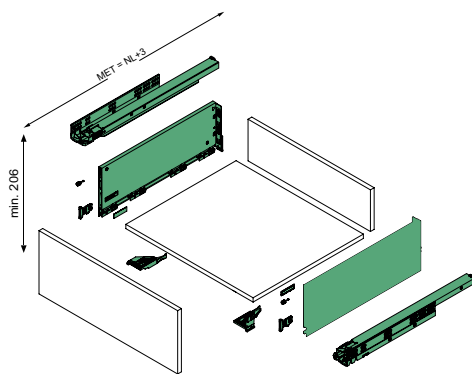

Дължина	Вид/височина страница	PUSH TO OPEN	Цена с ДДС
450	Vionaro 450 Н185 бяло	може да се добави (70.60 лв)	113,16 лв
500	Vionaro 500 Н185 бяло	може да се добави (70.60 лв)	114,86 лв