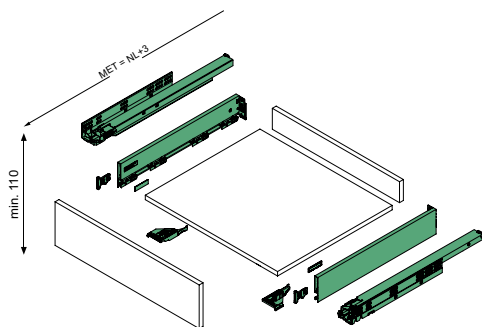

Дължина	Вид/височина страница	PUSH TO OPEN	Цена с ДДС
450	Vionaro 450 H89 графит	може да се добави (70.60 лв)	102,13 лв
500	Vionaro 500 H89 графит	може да се добави (70.60 лв)	103,63 лв