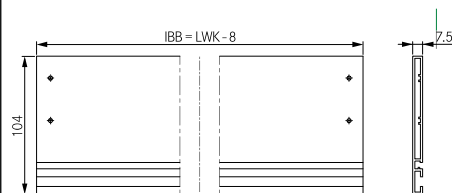

цвят	Цена с ДДС	Съдържание
бяло	73.70 лв	Добавка към всеки размер чекмедже H89мм (плъзгачи и страници): - държачи за вътрешно чело комплект L+R; - чело за вътрешно чекмедже , L 1160 мм, S7,5 мм
графит	73.70 лв	/челото може да се използва за няколко чекмеджета в зависимост от размера/

Оразмеряване на челото