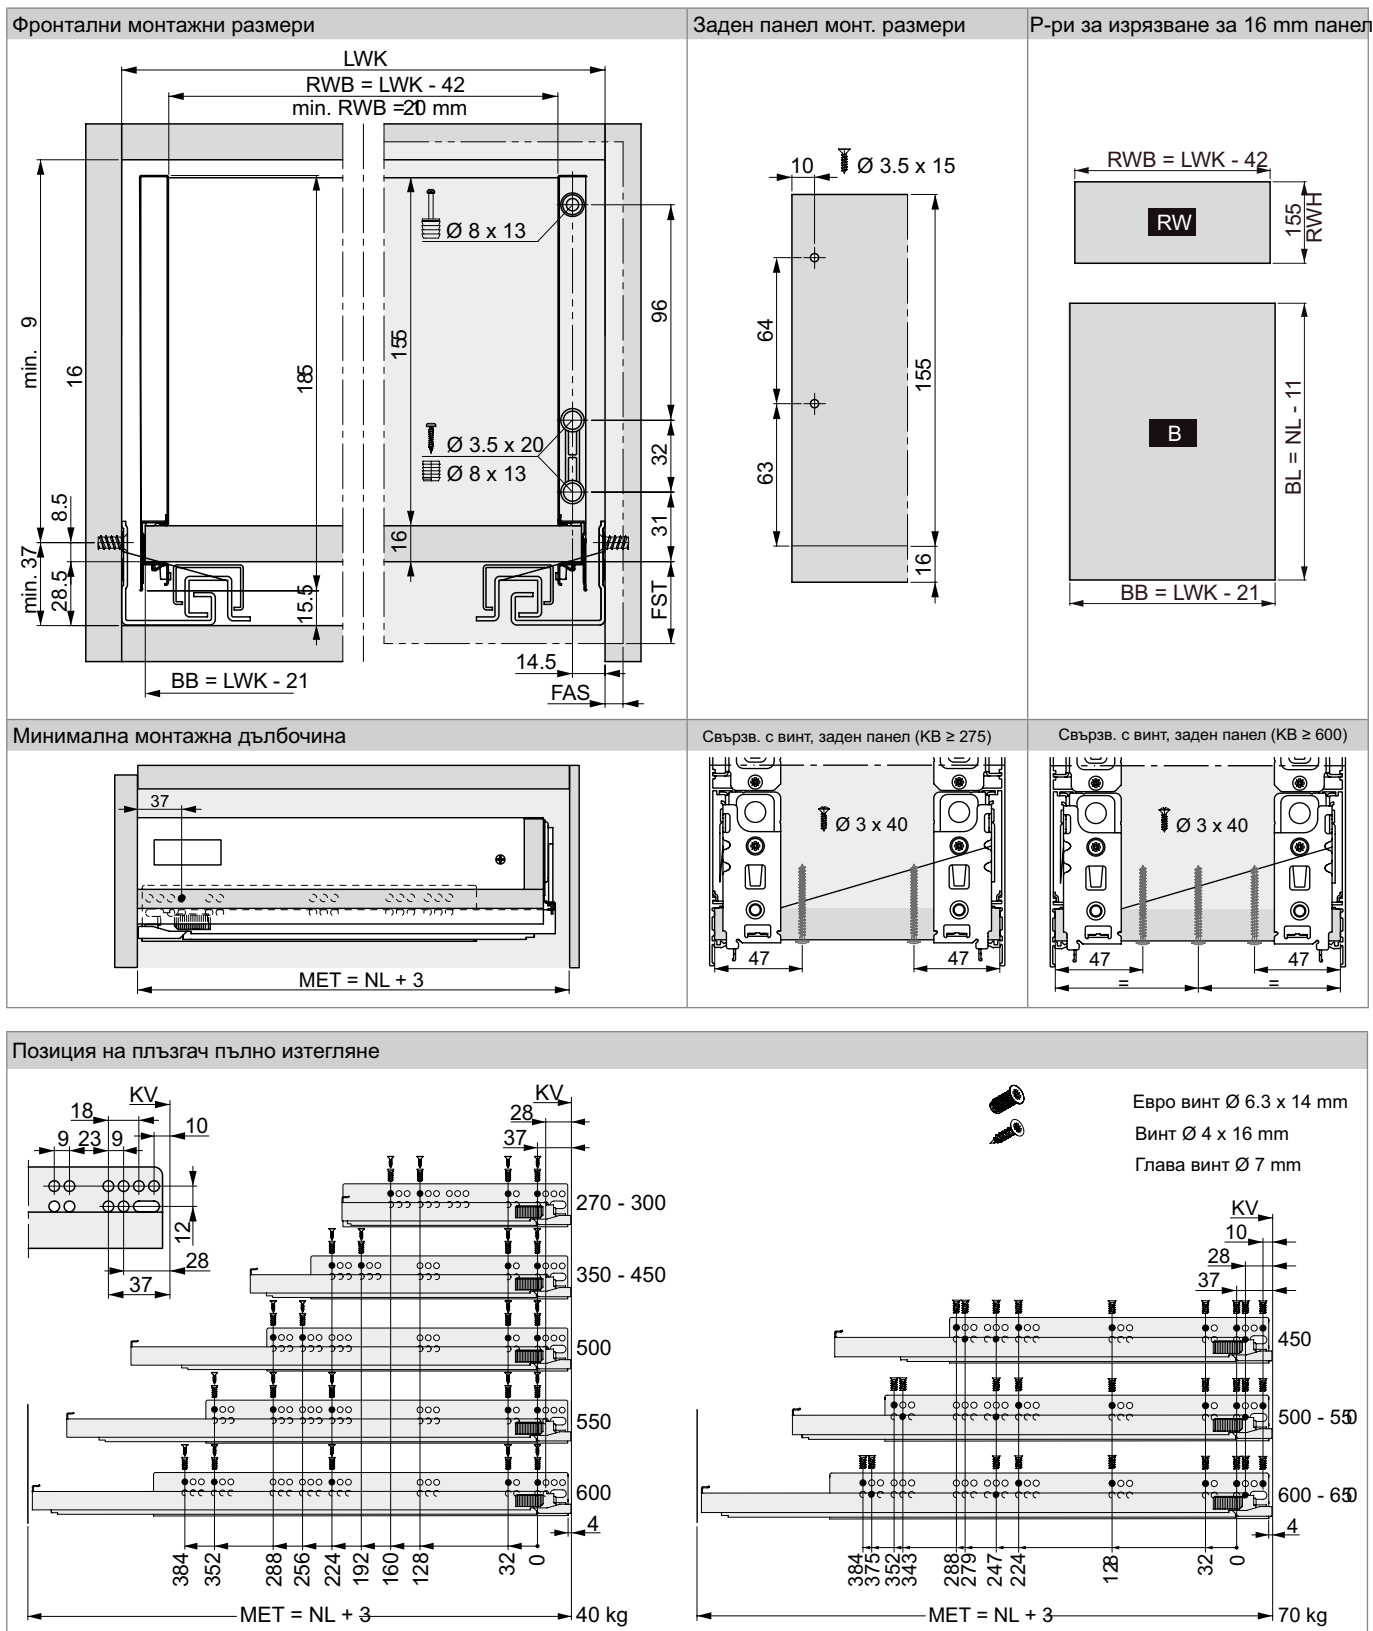

VIONARO страници Н89 мм

ИНФОРМАЦИЯ ЗА МОНТАЖ

Всички размери са в милиметри

| Фронтални монтажни размери | Заден панел монт. размери | P-ри за изрязване за 16 мм панел |
|---|---|---|
| | | |
| <p>Минимална монтажна дълбочина</p> | <p>Свързв. с винт, заден панел (KB ≥ 275)</p> | <p>Свързв. с винт, заден панел (KB ≥ 600)</p> |
| | | |
| <p>Позиция на плъзгач пълно изтегляне</p> | | |
| | | |

NL Номинална дължина
 RW Заден панел
 RWB Ширина заден панел
 RWH Височина заден панел

VIONARO страници Н185 мм

ИНФОРМАЦИЯ ЗА МОНТАЖ

Всички размери са в милиметри

ЛЕГЕНДА

B Долен панел
BB / BL Ширина дъно / Дължина дъно
EB Конструкт. ширина
FAS Припокриване, страница