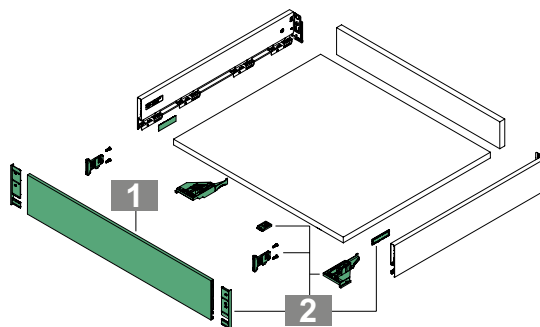

Размери

Всички размери са в милиметри

Чело за вградено чекмедже VIONARO H89

- Цветен алуминиев преген панел
- Висококачествен дизайн с гладка вътрешност и външни повърхности
- Рязане по дължина

| цвят | Цена с ДДС | Съдържание |
|--------|------------|--|
| бяло | 73.70 лв | Добавка към всеки размер чекмедже H89мм (плъзгачи и страници): - държачи за вътрешно чело комплект L+R; - чело за вътрешно чекмедже , L 1160 мм, S7,5 мм |
| графит | 73.70 лв | /челото може да се използва за няколко чекмеджета в зависимост от размера/ |