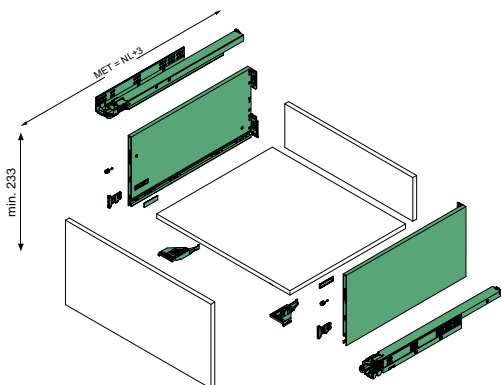

Дължина	Вид/височина страница	PUSH TO OPEN	Цена с ДДС
500	Vionaro 500 Н249 бяло	може да се добави (70.60 лв)	183,35 лв