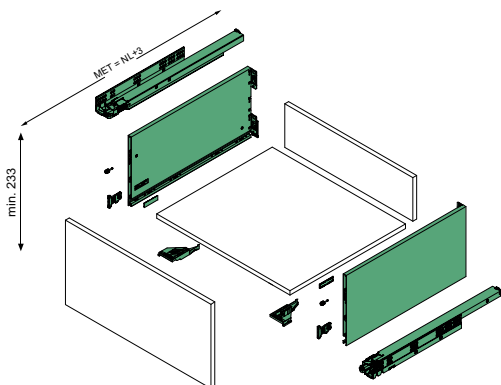

Дължина	Вид/височина страница	PUSH TO OPEN	Цена с ДДС
500	Vionaro 500 H249 графит	може да се добави (70.60 лв)	183,35 лв