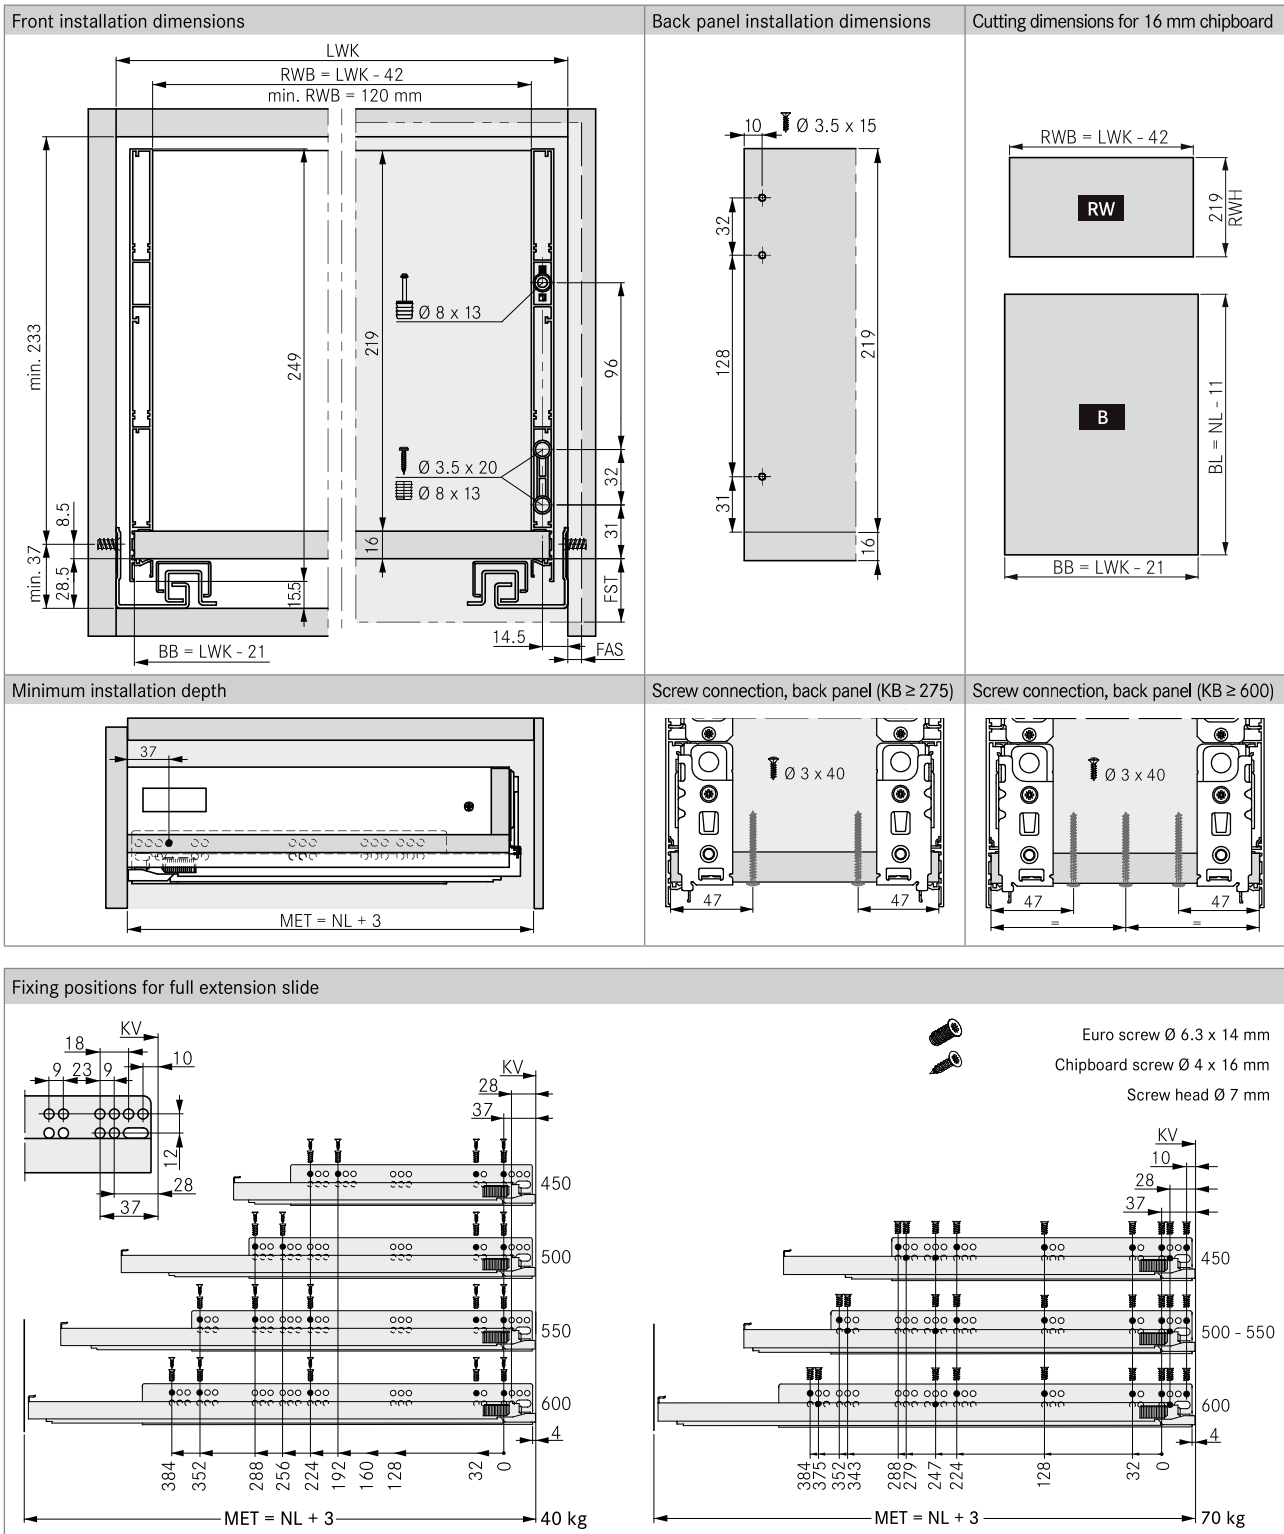

VIONARO страници Н89 мм

ИНФОРМАЦИЯ ЗА МОНТАЖ

Всички размери са в милиметри

| Фронтални монтажни размери | Заден панел монт. размери | P-ри за изрязване за 16 мм панел |
|---|---|---|
| | | |
| <p>Минимална монтажна дълбочина</p> | <p>Свързв. с винт, заден панел (KB ≥ 275)</p> | <p>Свързв. с винт, заден панел (KB ≥ 600)</p> |
| | | |
| <p>Позиция на плъзгач пълно изтегляне</p> | | |
| | | |

NL Номинална дължина
 RW Заден панел
 RWB Ширина заден панел
 RWH Височина заден панел

VIONARO страници Н185 мм

ИНФОРМАЦИЯ ЗА МОНТАЖ

Всички размери са в милиметри

ЛЕГЕНДА

B Долен панел
BB / BL Ширина дъно / Дължина дъно
EB Конструкт. ширина
FAS Припокриване, страница

FST Припокриване отпред
KV Преден ръб на шкафа
LWK Вътрешна ширина на шкафа
MET Минимална монтажна дълб.

NL Номинална дължина
RW Заден панел
RWB Ширина заден панел
RWH Височина заден панел

VIONARO страници Н249 мм

ИНФОРМАЦИЯ ЗА МОНТАЖ

Всички размери са в милиметри

ЛЕГЕНДА

| | |
|---------|----------------------------|
| B | Долен панел |
| BB / BL | Ширина дъно / Дължина дъно |
| EB | Конструкт. ширина |
| FAS | Припокриване, страница |